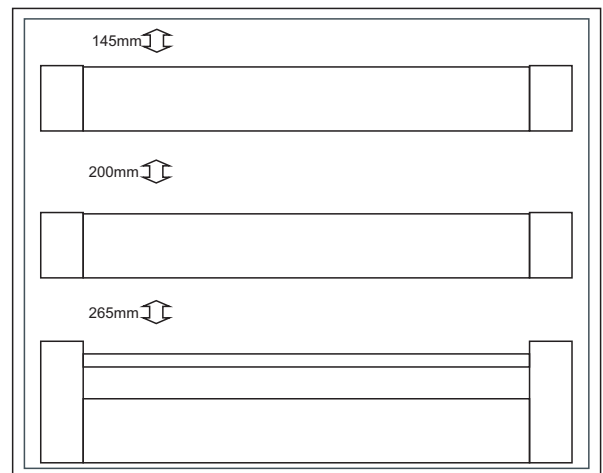

Cabinet Width	0-300	300-600	600 - 900	900 - 1200
Tandembox	\$670	\$710	\$780	\$820

TB004

PRICE LIST

Cabinet Width	0-300	300-600	600 - 900	900 - 1200
Tandembox	\$450	\$470	\$520	\$540

TB005

PRICE LIST

Cabinet Width	0-300	300-600	600 - 900	900 - 1200
Tandembox	\$600	\$630	\$690	\$720

TB006

PRICE LIST

Cabinet Width	0-300	300-600	600 - 900	900 - 1200
Tandembox	\$560	\$590	\$650	\$680