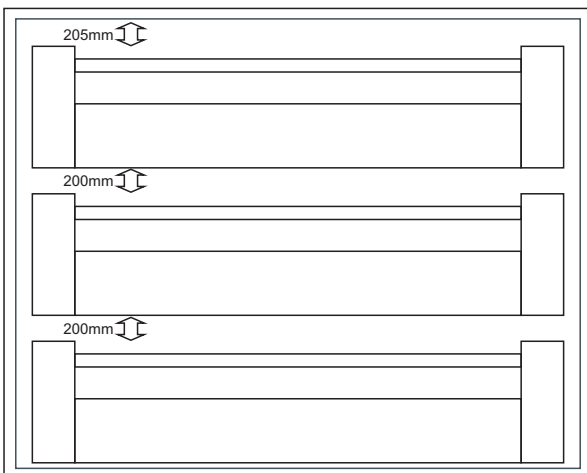

Cabinet Width	0-300	300-600	600 - 900	900 - 1200
Tandembox	\$670	\$710	\$780	\$820

TB004

PRICE LIST

Cabinet Width	0-300	300-600	600 - 900	900 - 1200
Tandembox	\$450	\$470	\$520	\$540

TB005

PRICE LIST

Cabinet Width	0-300	300-600	600 - 900	900 - 1200
Tandembox	\$600	\$630	\$690	\$720

TB006

PRICE LIST

Cabinet Width	0-300	300-600	600 - 900	900 - 1200
Tandembox	\$560	\$590	\$650	\$680