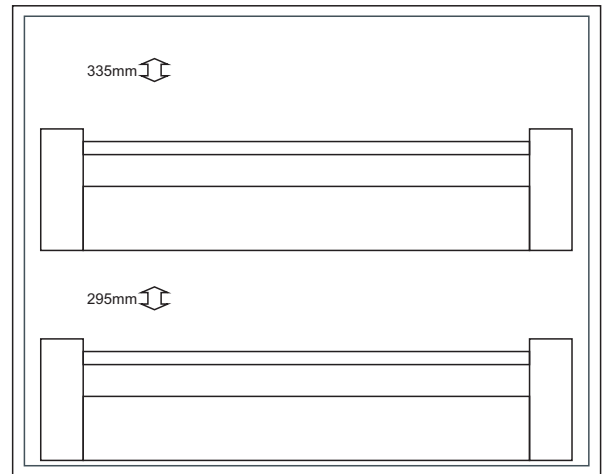

TB001

PRICE LIST

Cabinet Width	0-300	300-600	600 - 900	900 - 1200
Tandembox	\$410	\$430	\$480	\$500

TB002

PRICE LIST

Cabinet Width	0-300	300-600	600 - 900	900 - 1200
Tandembox	\$540	\$570	\$630	\$660

TB003

PRICE LIST

Cabinet Width	0-300	300-600	600 - 900	900 - 1200
Tandembox	\$670	\$710	\$780	\$820

TB004

PRICE LIST

Cabinet Width	0-300	300-600	600 - 900	900 - 1200
Tandembox	\$450	\$470	\$520	\$540

TB005

PRICE LIST

Cabinet Width	0-300	300-600	600 - 900	900 - 1200
Tandembox	\$600	\$630	\$690	\$720