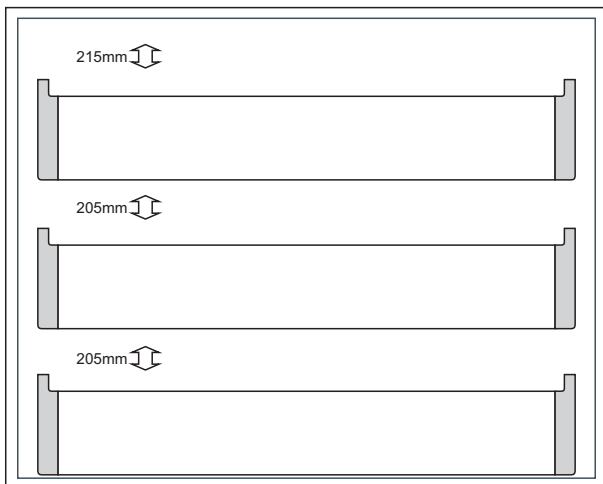

PRICE LIST

Cabinet Width	0 - 300	300 - 600	600 - 900	900 - 1200
Metabox	\$440	\$490	\$540	\$560

MB004

PRICE LIST

Cabinet Width	0 - 300	300 - 600	600 - 900	900 - 1200
Metabox	\$330	\$340	\$380	\$390

MB005

PRICE LIST

Cabinet Width	0 - 300	300 - 600	600 - 900	900 - 1200
Metabox	\$420	\$435	\$480	\$495

MB006

PRICE LIST

Cabinet Width	0 - 300	300 - 600	600 - 900	900 - 1200
Metabox	\$400	\$415	\$460	\$475