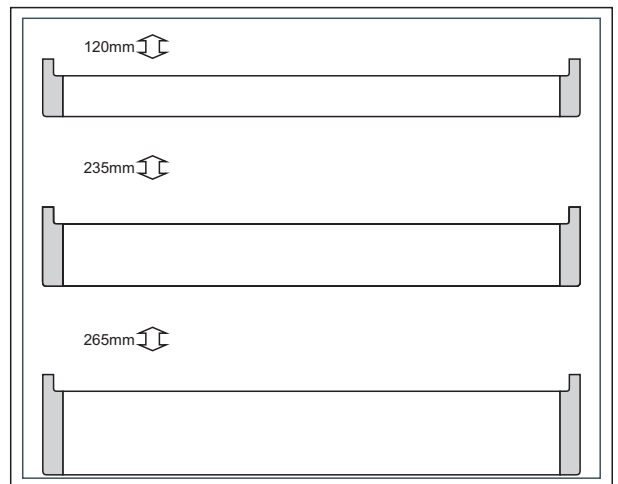

PRICE LIST

Cabinet Width	0 - 300	300 - 600	600 - 900	900 - 1200
Metabox	\$440	\$490	\$540	\$560

MB004

PRICE LIST

Cabinet Width	0 - 300	300 - 600	600 - 900	900 - 1200
Metabox	\$330	\$340	\$380	\$390

MB005

PRICE LIST

Cabinet Width	0 - 300	300 - 600	600 - 900	900 - 1200
Metabox	\$420	\$435	\$480	\$495

MB006

PRICE LIST

Cabinet Width	0 - 300	300 - 600	600 - 900	900 - 1200
Metabox	\$400	\$415	\$460	\$475