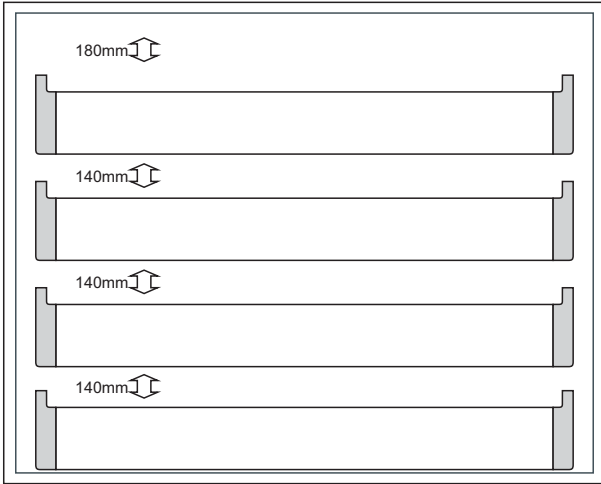

MB001

PRICE LIST

Cabinet Width	0 - 300	300 - 600	600 - 900	900 - 1200
Metabox	\$385	\$395	\$440	\$450

MB002

PRICE LIST

Cabinet Width	0 - 300	300 - 600	600 - 900	900 - 1200
Metabox	\$490	\$510	\$560	\$575

MB003

PRICE LIST

Cabinet Width	0 - 300	300 - 600	600 - 900	900 - 1200
Metabox	\$570	\$625	\$680	\$700

MB004

PRICE LIST

Cabinet Width	0 - 300	300 - 600	600 - 900	900 - 1200
Metabox	\$415	\$425	\$470	\$480

MB005

PRICE LIST