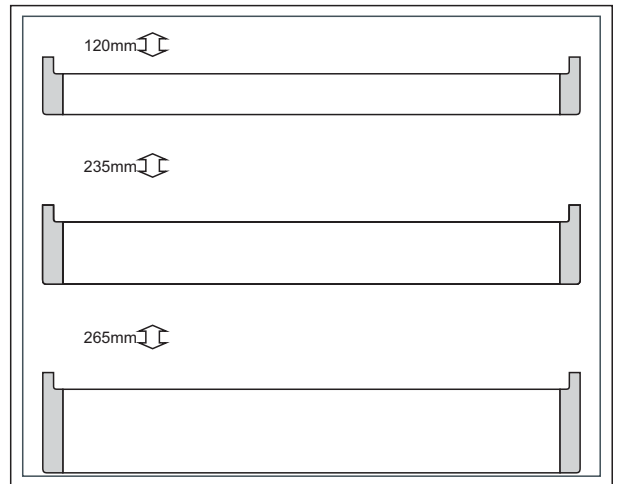

PRICE LIST

Cabinet Width	0 - 300	300 - 600	600 - 900	900 - 1200
Metabox	\$570	\$625	\$680	\$700

MB004

PRICE LIST

Cabinet Width	0 - 300	300 - 600	600 - 900	900 - 1200
Metabox	\$415	\$425	\$470	\$480

MB005

PRICE LIST

Cabinet Width	0 - 300	300 - 600	600 - 900	900 - 1200
Metabox	\$540	\$570	\$610	\$625

MB006

PRICE LIST

Cabinet Width	0 - 300	300 - 600	600 - 900	900 - 1200
Metabox	\$510	\$525	\$575	\$590