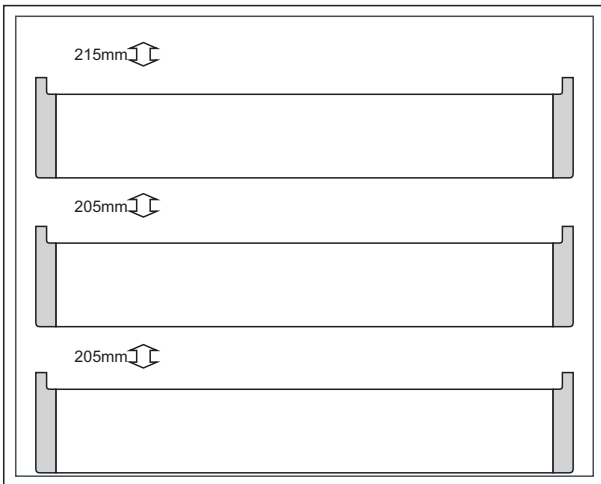

PRICE LIST

Cabinet Width	0 - 300	300 - 600	600 - 900	900 - 1200
Metabox	\$570	\$625	\$680	\$700

MB004

PRICE LIST

Cabinet Width	0 - 300	300 - 600	600 - 900	900 - 1200
Metabox	\$415	\$425	\$470	\$480

MB005

PRICE LIST

Cabinet Width	0 - 300	300 - 600	600 - 900	900 - 1200
Metabox	\$540	\$570	\$610	\$625

MB006

PRICE LIST

Cabinet Width	0 - 300	300 - 600	600 - 900	900 - 1200
Metabox	\$510	\$525	\$575	\$590