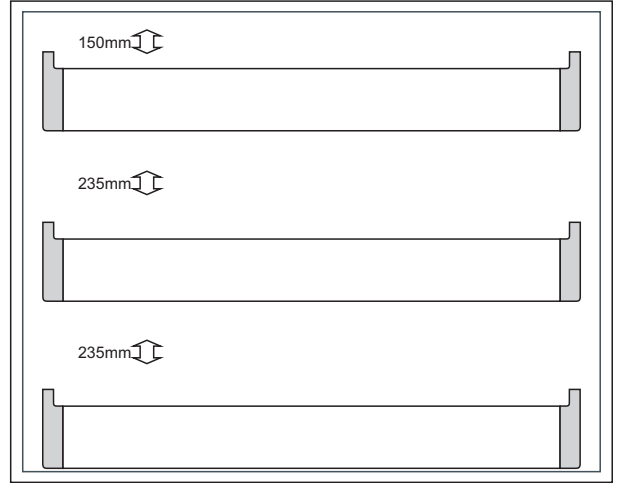

MB001

PRICE LIST

Cabinet Width	0 - 300	300 - 600	600 - 900	900 - 1200
Metabox	\$385	\$395	\$440	\$450

MB002

PRICE LIST

Cabinet Width	0 - 300	300 - 600	600 - 900	900 - 1200
Metabox	\$490	\$510	\$560	\$575

MB003

PRICE LIST

Cabinet Width	0 - 300	300 - 600	600 - 900	900 - 1200
Metabox	\$570	\$625	\$680	\$700

MB004

PRICE LIST

Cabinet Width	0 - 300	300 - 600	600 - 900	900 - 1200
Metabox	\$415	\$425	\$470	\$480

MB005

PRICE LIST