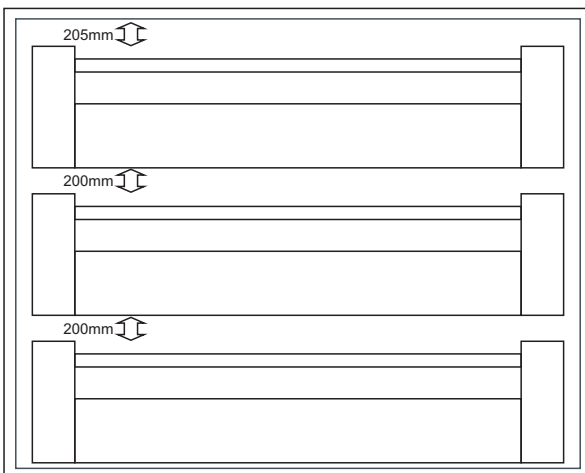

Cabinet Width	0-300	300-600	600 - 900	900 - 1200
Tandembox	\$820	\$865	\$940	\$985

TB004

PRICE LIST

Cabinet Width	0-300	300-600	600 - 900	900 - 1200
Tandembox	\$570	\$590	\$645	\$670

TB005

PRICE LIST

Cabinet Width	0-300	300-600	600 - 900	900 - 1200
Tandembox	\$770	\$805	\$870	\$905

TB006

PRICE LIST

Cabinet Width	0-300	300-600	600 - 900	900 - 1200
Tandembox	\$695	\$730	\$795	\$825