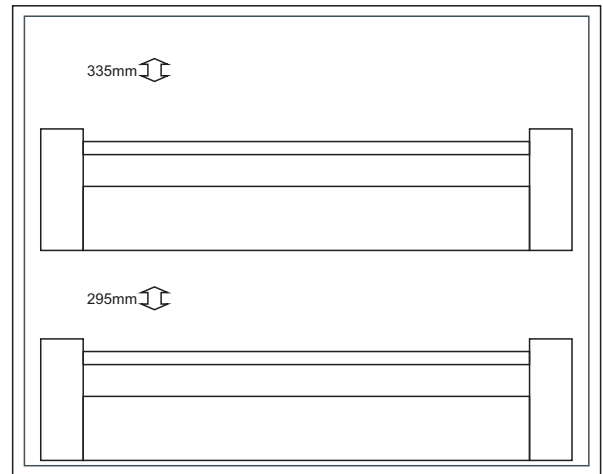

TB001

PRICE LIST

Cabinet Width	0-300	300-600	600 - 900	900 - 1200
Tandembox	\$495	\$515	\$570	\$590

TB002

PRICE LIST

Cabinet Width	0-300	300-600	600 - 900	900 - 1200
Tandembox	\$655	\$690	\$750	\$790

TB003

PRICE LIST

Cabinet Width	0-300	300-600	600 - 900	900 - 1200
Tandembox	\$820	\$865	\$940	\$985

TB004

PRICE LIST

Cabinet Width	0-300	300-600	600 - 900	900 - 1200
Tandembox	\$570	\$590	\$645	\$670

TB005

PRICE LIST

Cabinet Width	0-300	300-600	600 - 900	900 - 1200
Tandembox	\$770	\$805	\$870	\$905