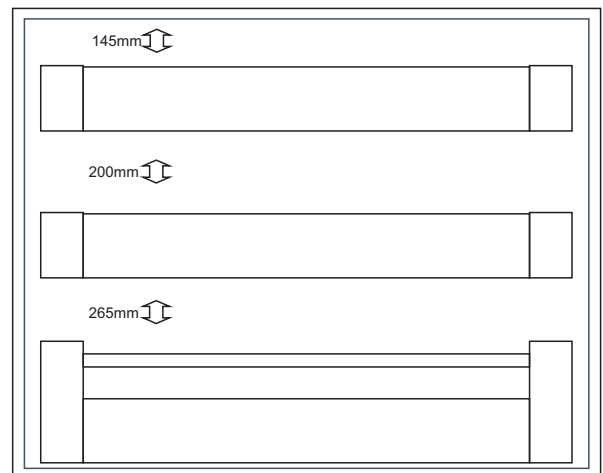

Cabinet Width	0-300	300-600	600 - 900	900 - 1200
Tandembox	\$820	\$865	\$940	\$985

TB004

PRICE LIST

Cabinet Width	0-300	300-600	600 - 900	900 - 1200
Tandembox	\$570	\$590	\$645	\$670

TB005

PRICE LIST

Cabinet Width	0-300	300-600	600 - 900	900 - 1200
Tandembox	\$770	\$805	\$870	\$905

TB006

PRICE LIST

Cabinet Width	0-300	300-600	600 - 900	900 - 1200
Tandembox	\$695	\$730	\$795	\$825